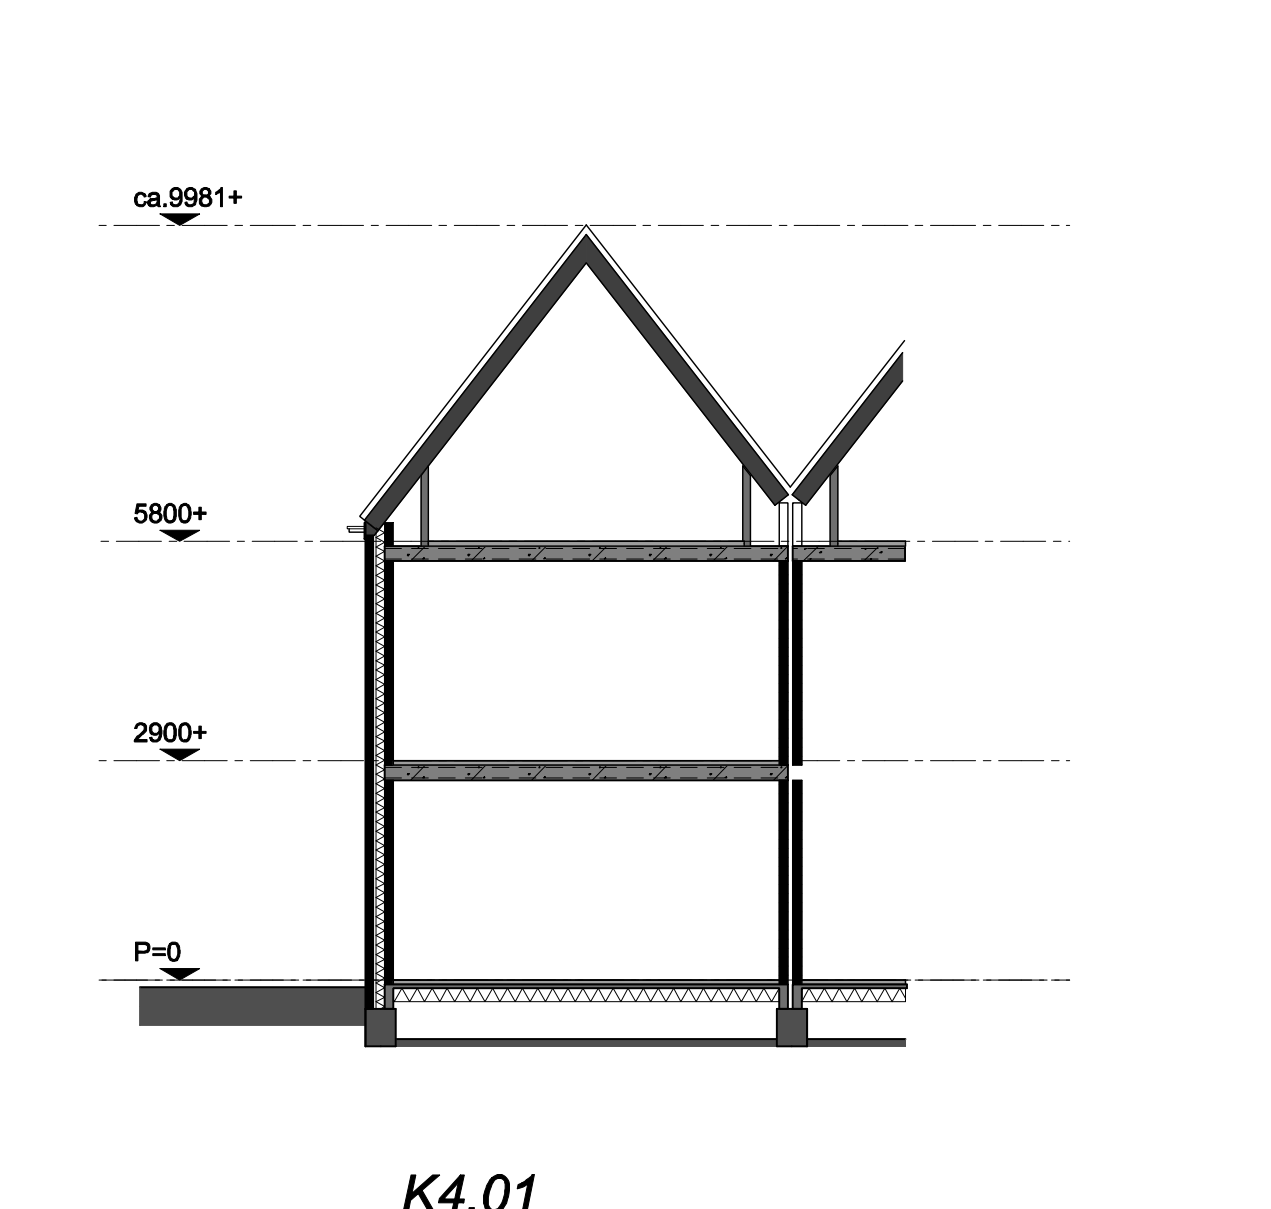

DOORSNEDE, schaal 1:100