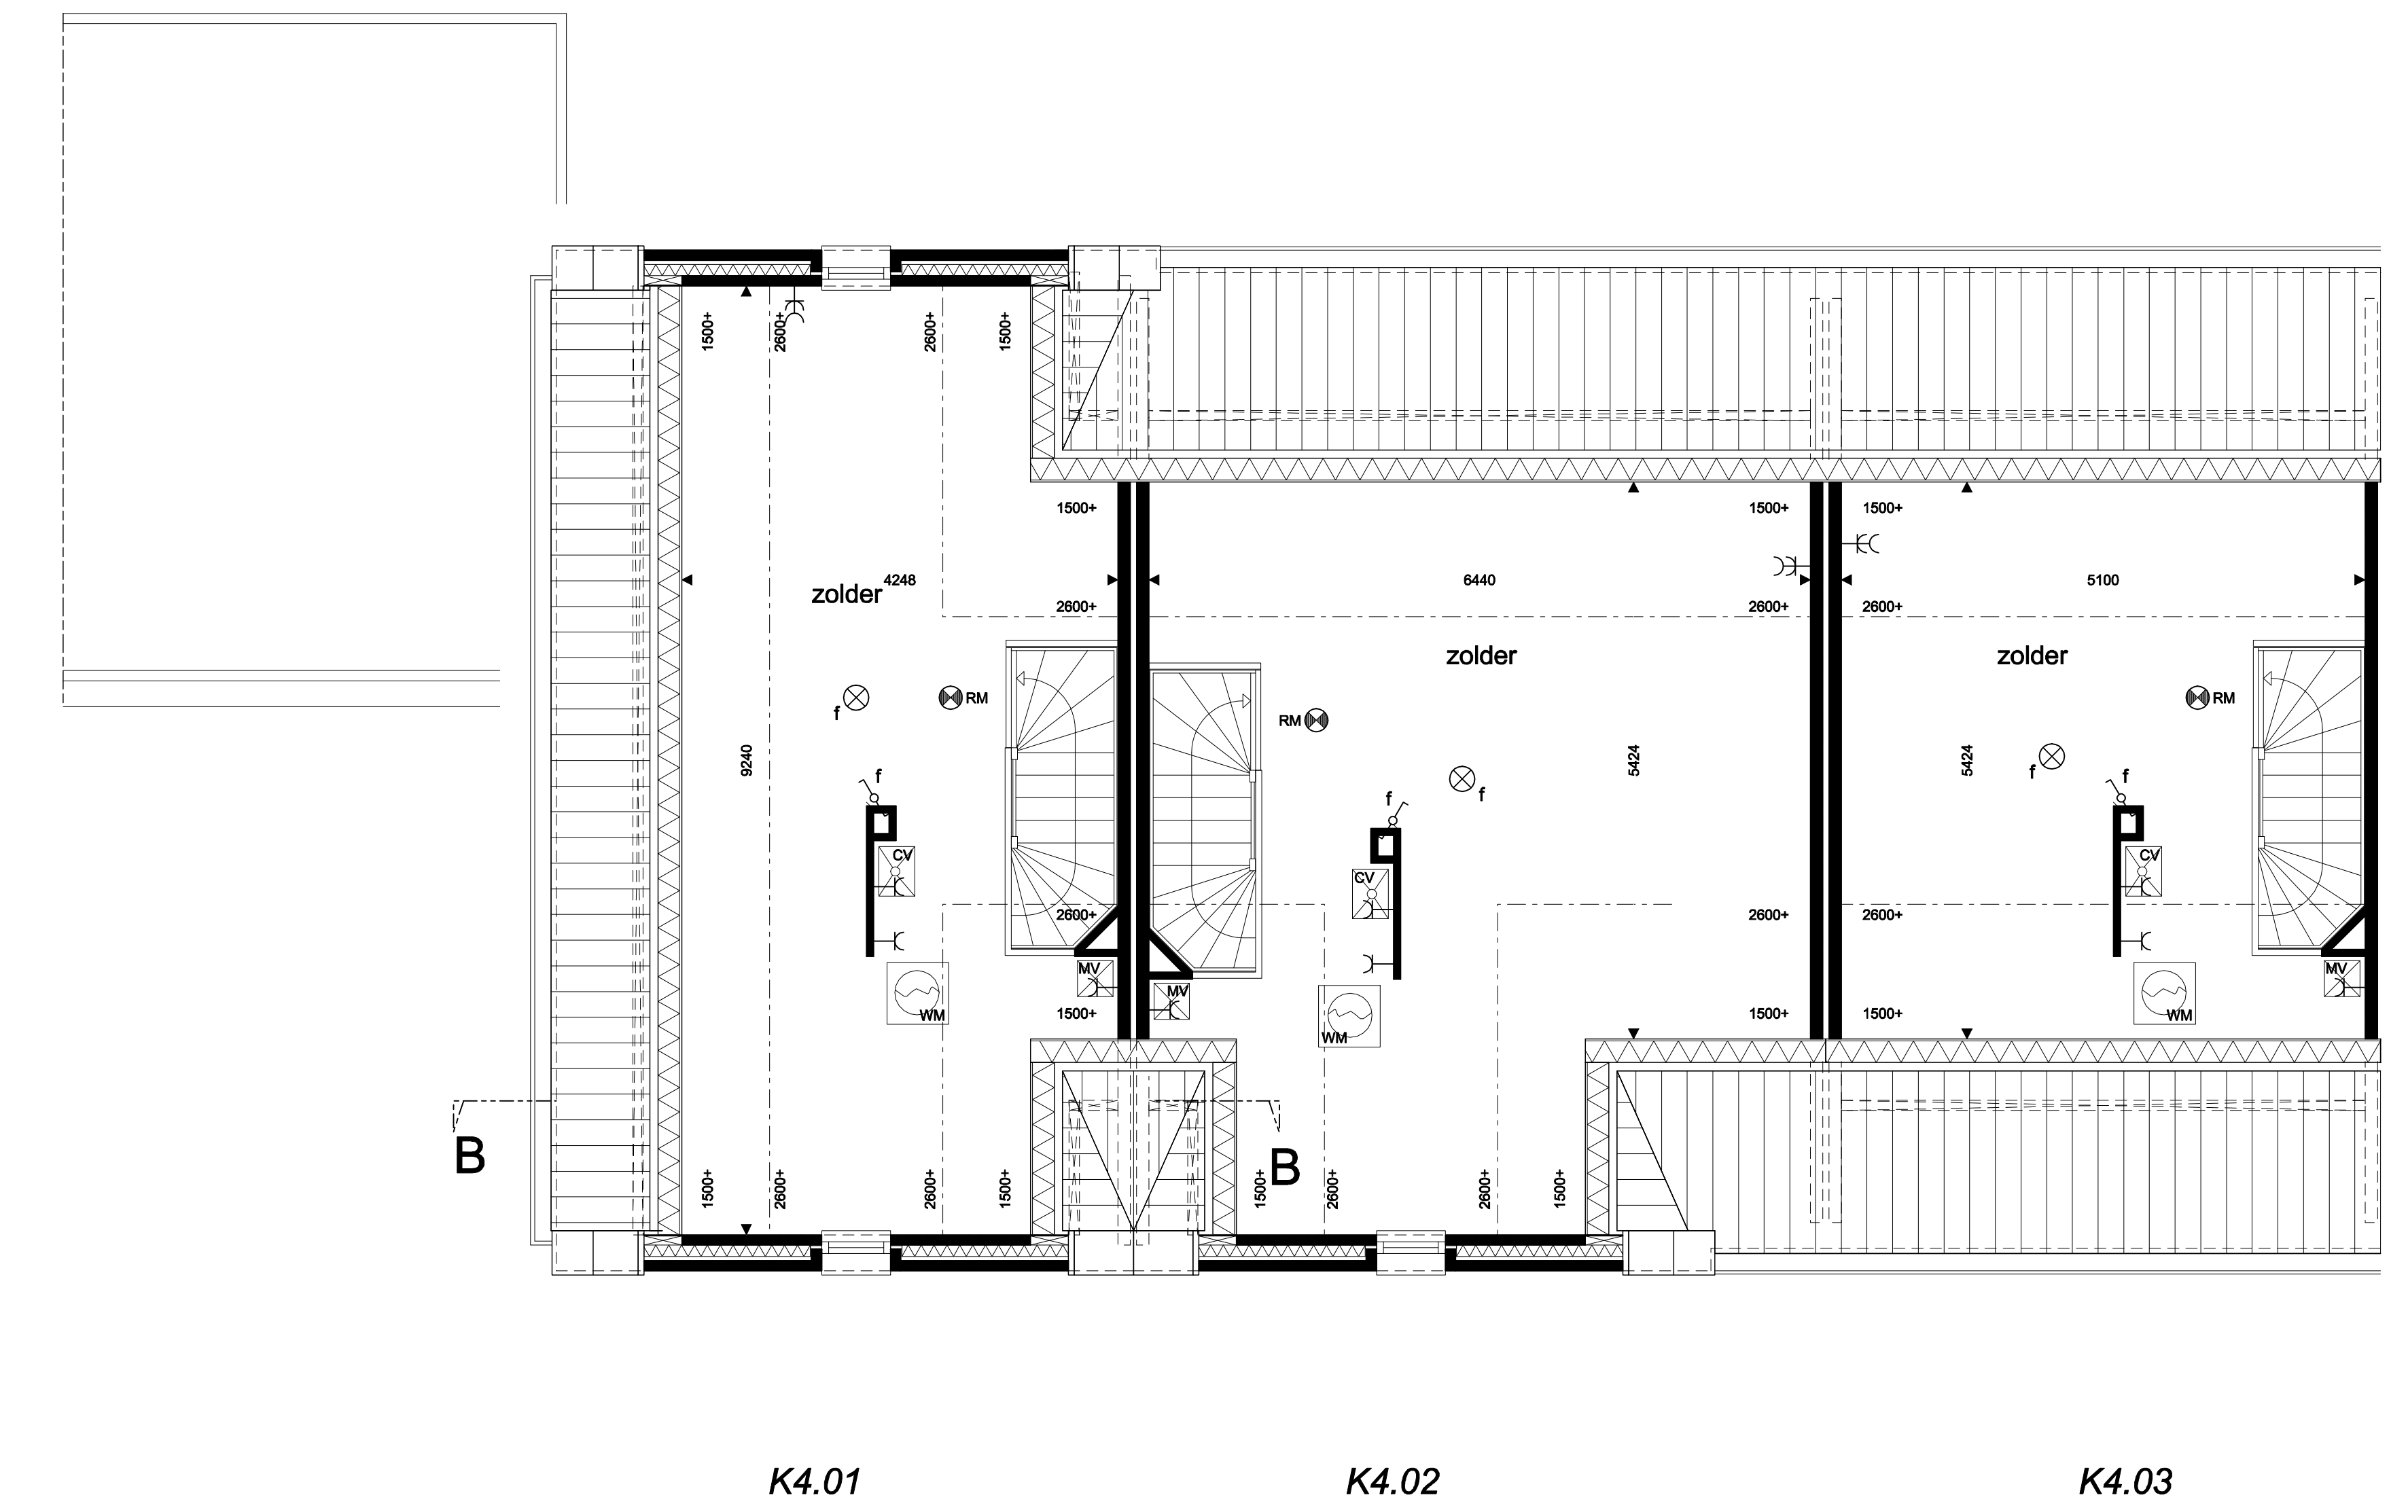

ZOLDER, schaal 1:50