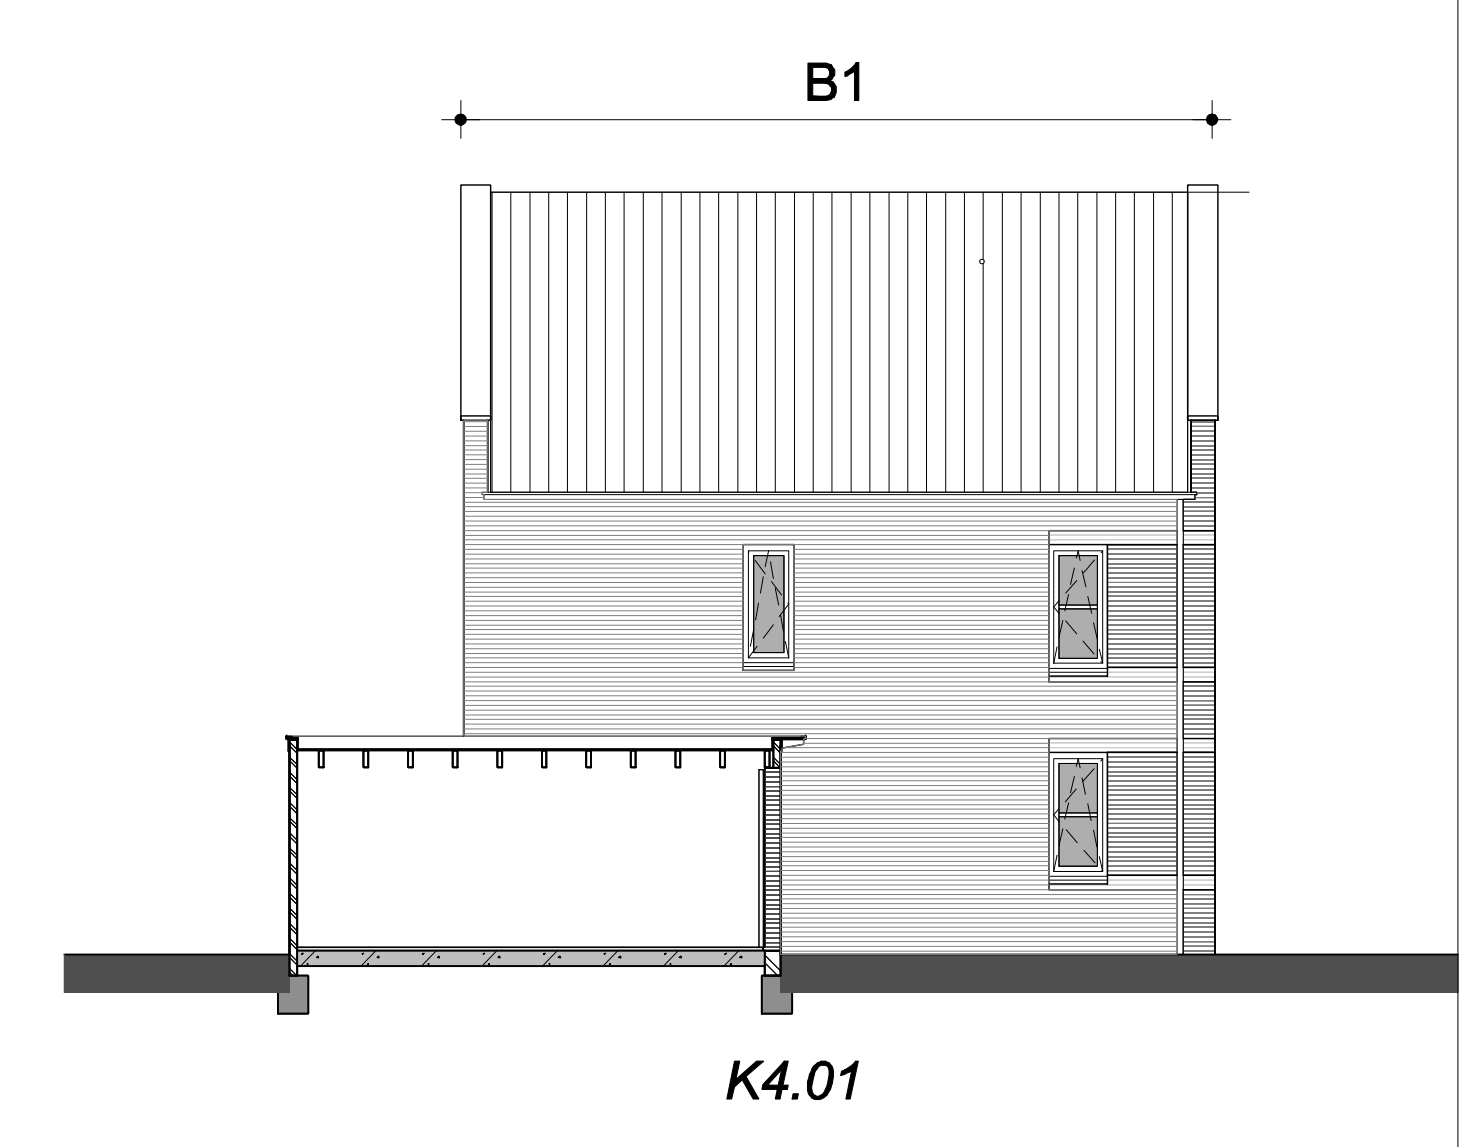

LINKER ZIJGEVEL, schaal 1:100