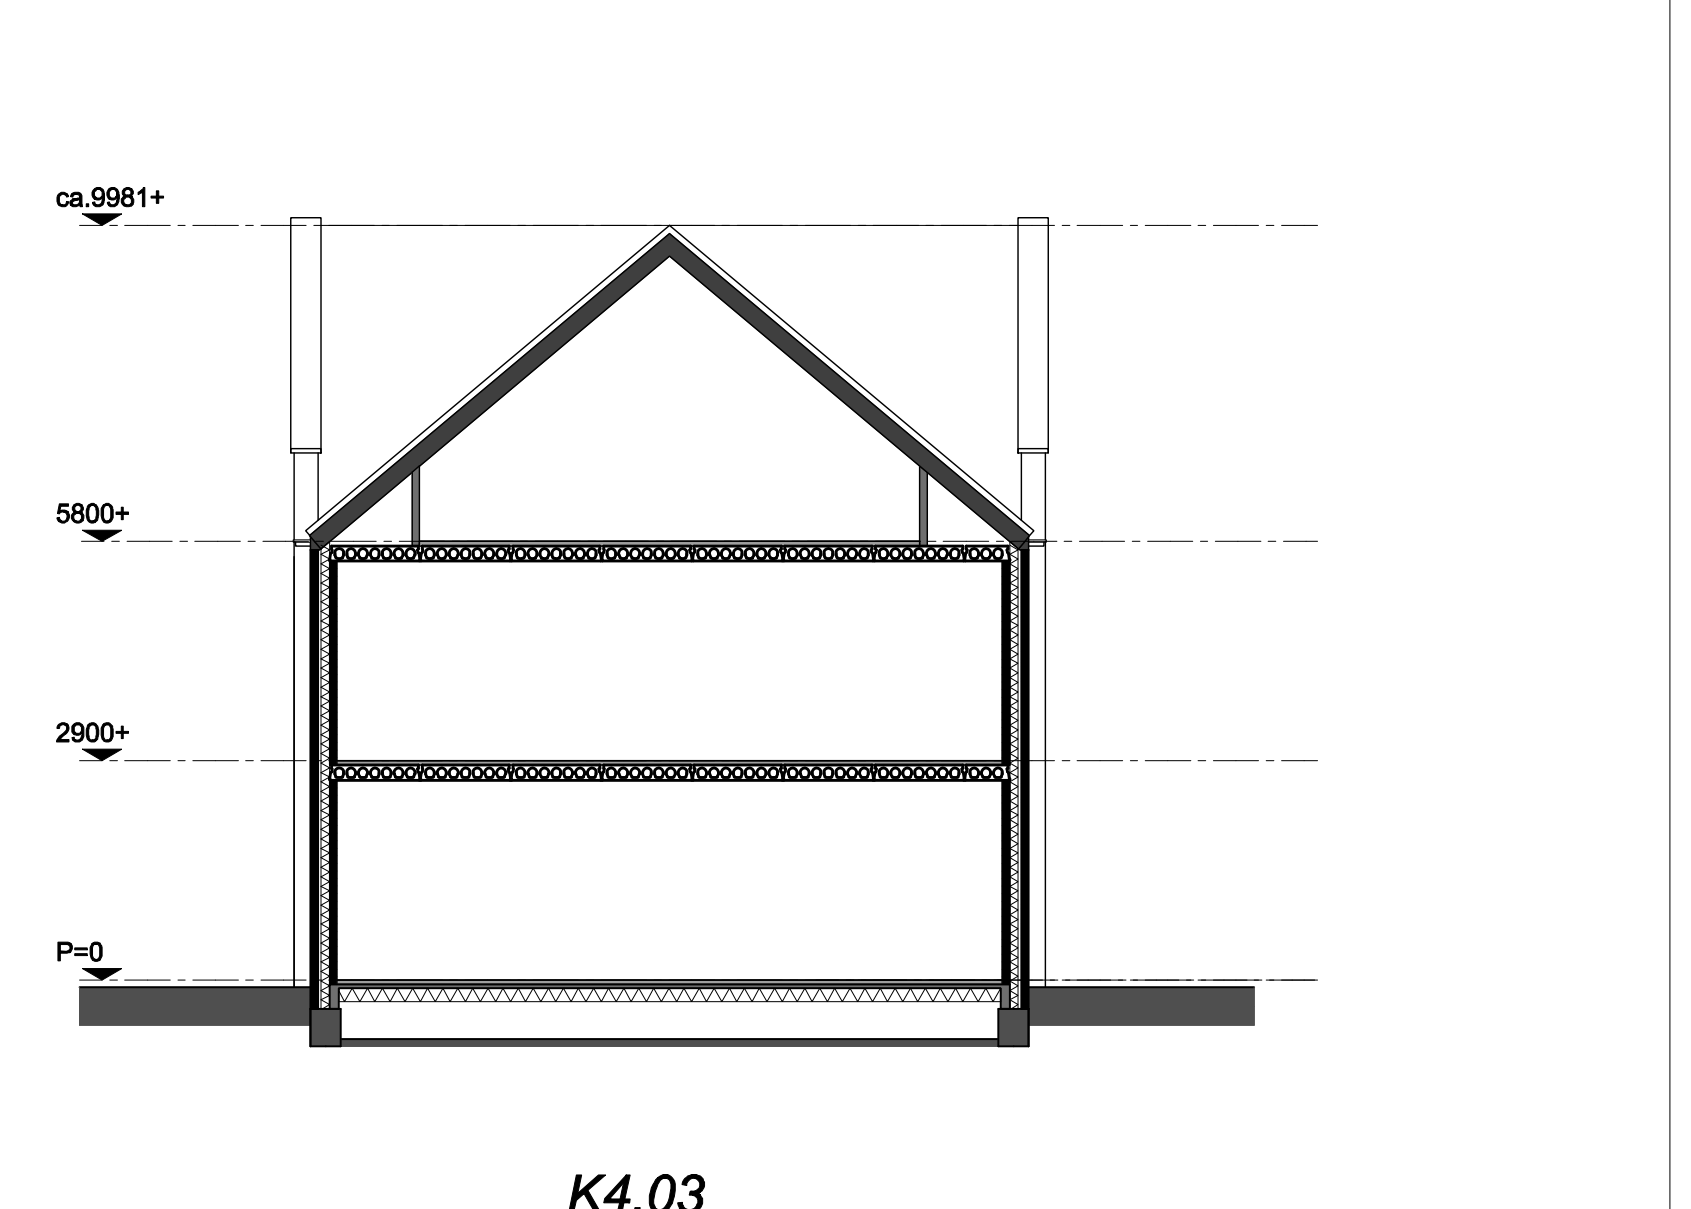

DOORSNEDE, schaal 1:100

RENVOOI

VOOR POSITIE BERGINEN ZIE BLAD VK-300
VOOR UITVOERING BERGINEN ZIE BLAD VK-128

- kozijn zonder dorpel, voorzien van deur
- kozijn met dorpel, voorzien van deur
- vloertegels, e.e.a. waterdicht uitvoeren
- aanzicht glas
- aanzicht dicht paneel, colorbet o.p.
- aanzicht dakpannen
- aanzicht draarichting ramen en deuren
- punt driehoek is klik-/ raambediening, andere zijde is scharnierzijde
- gestippeld = van je af draaiend, getrokken = naar je toe draaiend
- ventilatierooster in kozijn
- hemelwaterafvoer
- aansluitpunt telefoon, niet bedraad
- aansluitpunt telefoon, bedraad
- aansluitpunt centrale antenne, niet bedraad
- aansluitpunt centrale antenne, bedraad

- thermostaat, niet bedraad
- rookmelder 230V
- aansluitpunt lichtpunt
- aansluitpunt wandarmatuur
- heenvoedige contactdoos met randaarde
- wisselchakelaar
- enkelepolige schakelaar
- serieschakelaar
- drukknop deurbel

- deurbel
- mechanische ventilatie
- ventilatie systeem hoofdbediening
- perilex aansluiting l.b.v. kookplaat, niet bedraad
- aansluitpunt gas
- aansluitpunt boiler of vaatwasser, niet bedraad
- contactdoos met randaarde l.b.v. koelkast
- contactdoos met randaarde l.b.v. afzuigkap
- aansluitpunt dubbele kraan (koud- en warmwater)

- aansluitpunt kraan (koud water)
- koelkast
- vaatwasser
- wasmachine
- droger
- radiator
- MV-box
- CV-installatie
- Ventilatie systeem regelunit

maatvoering is indicatief