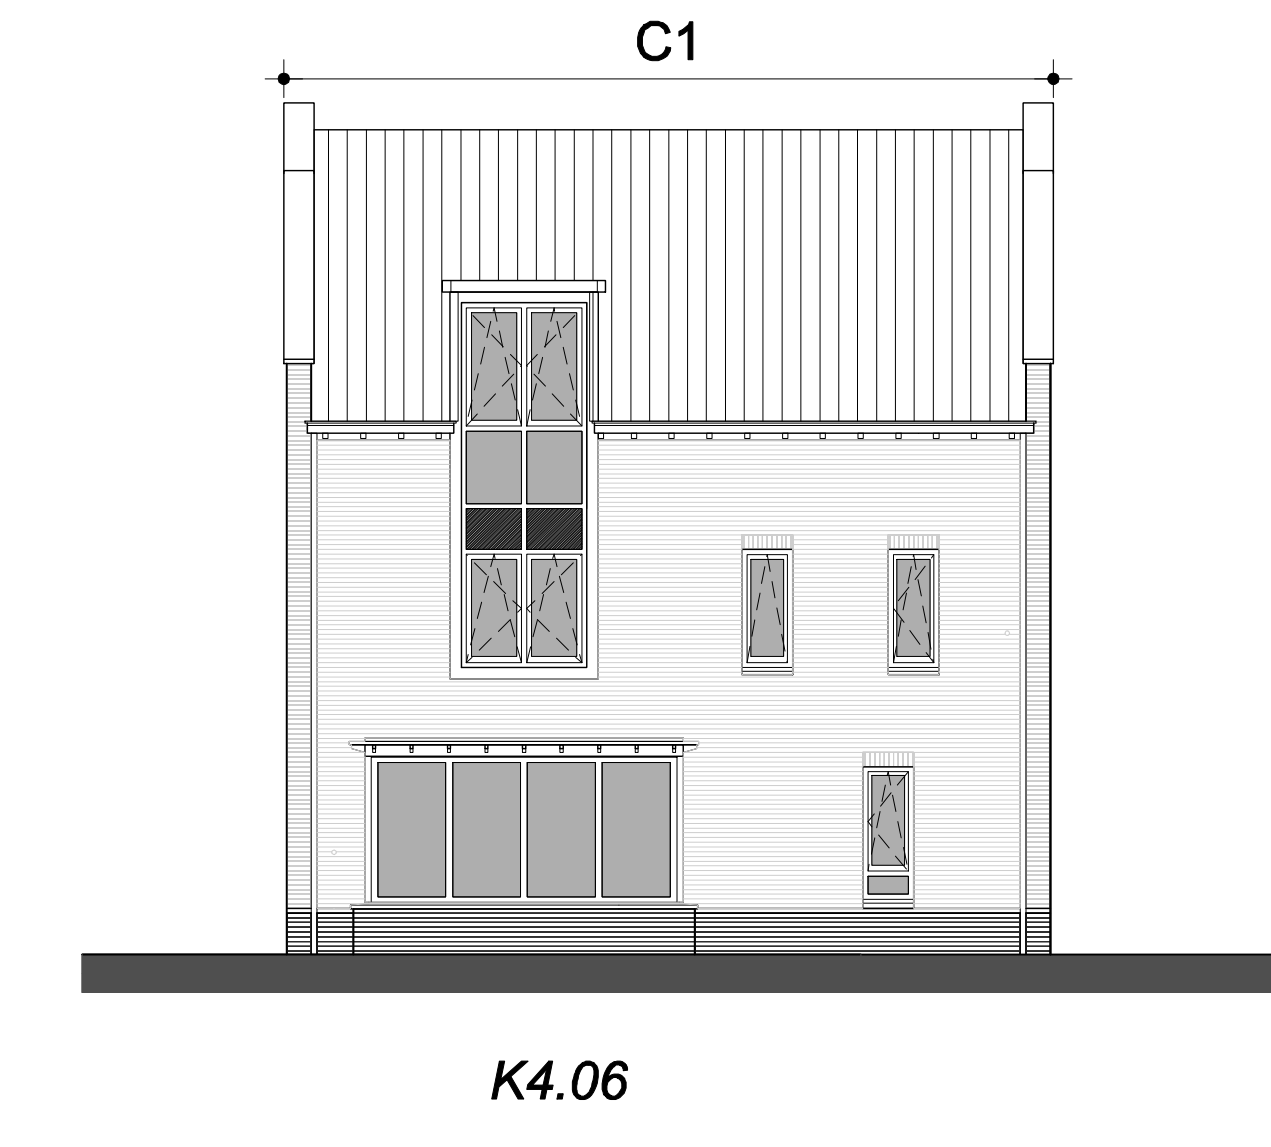

RECHTER ZIJGEVEL, schaal 1:100