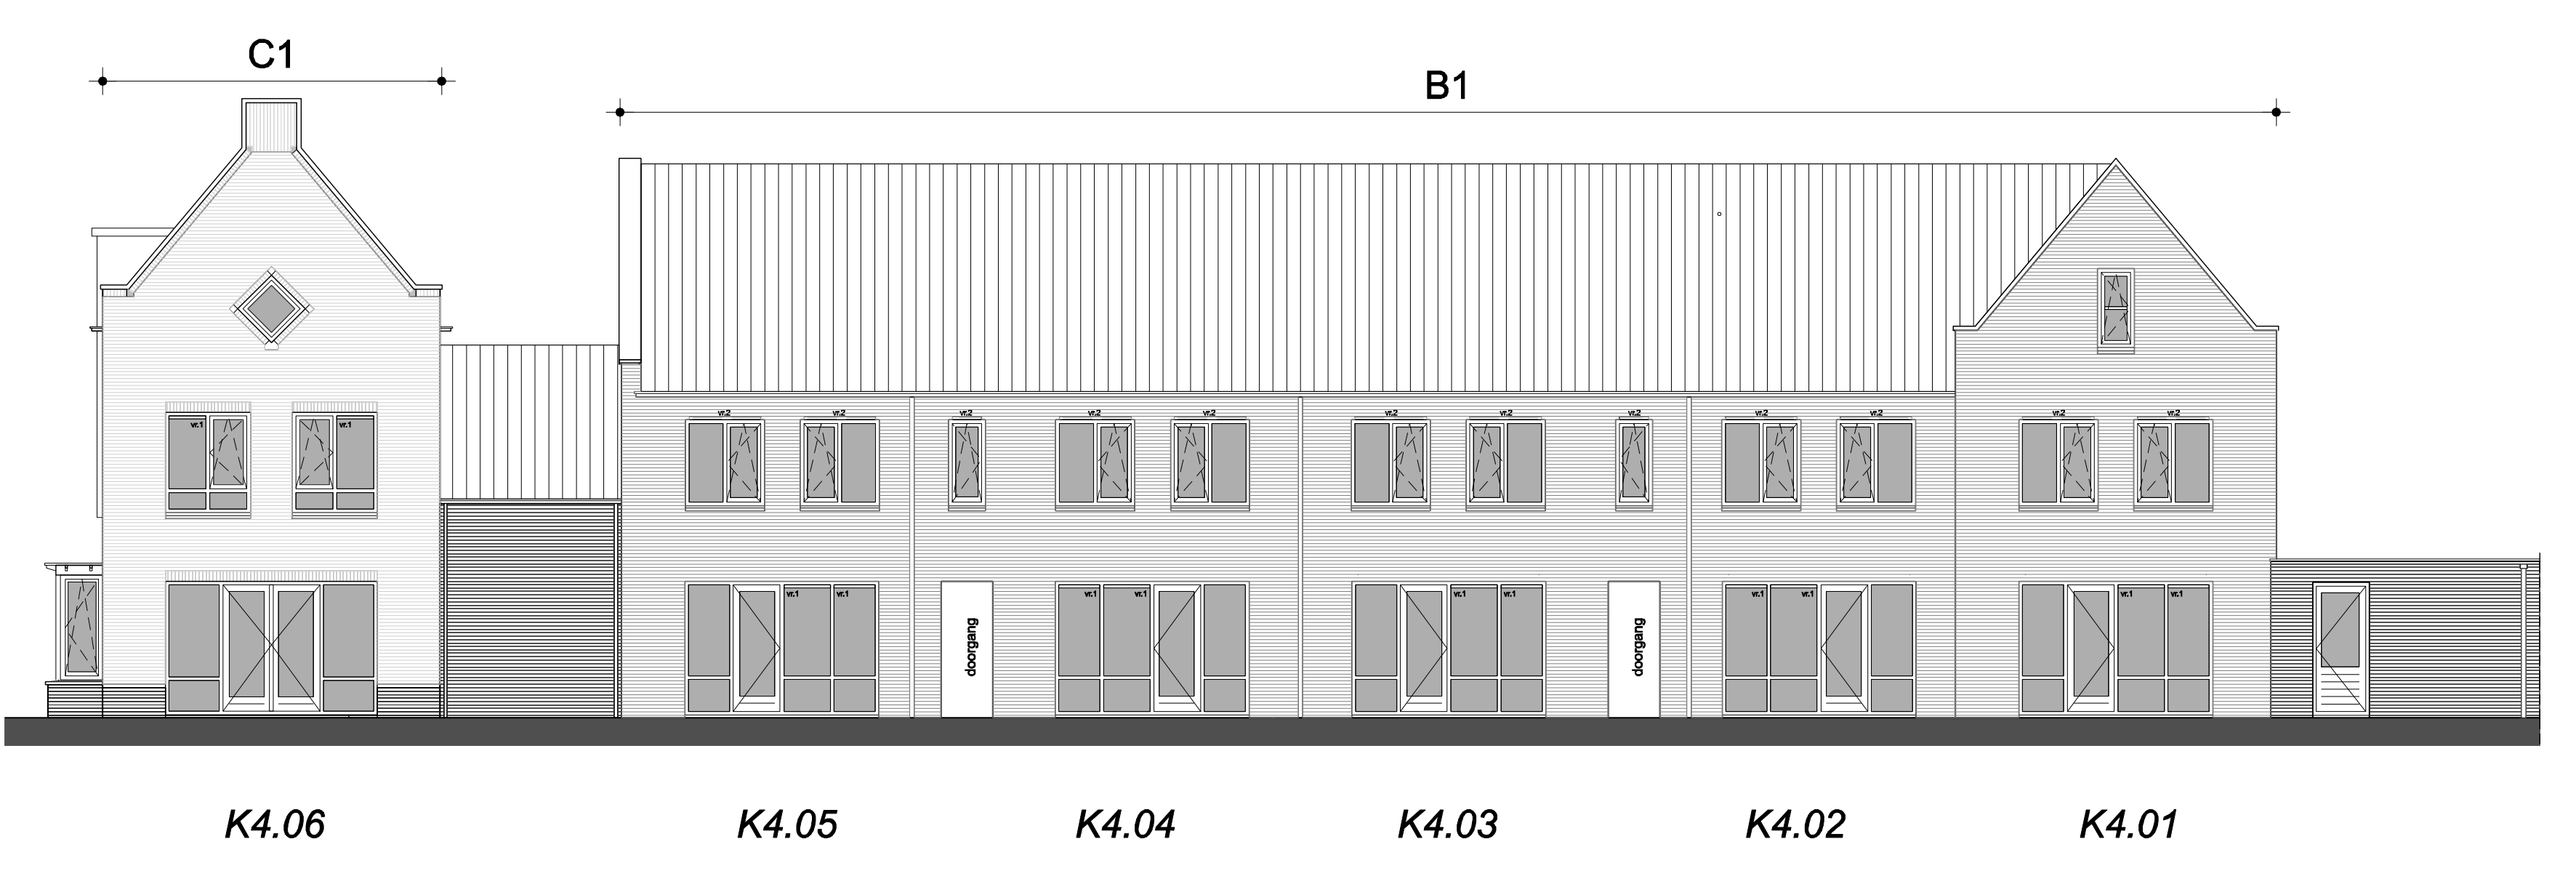

ACHTERGEVEL, schaal 1:100