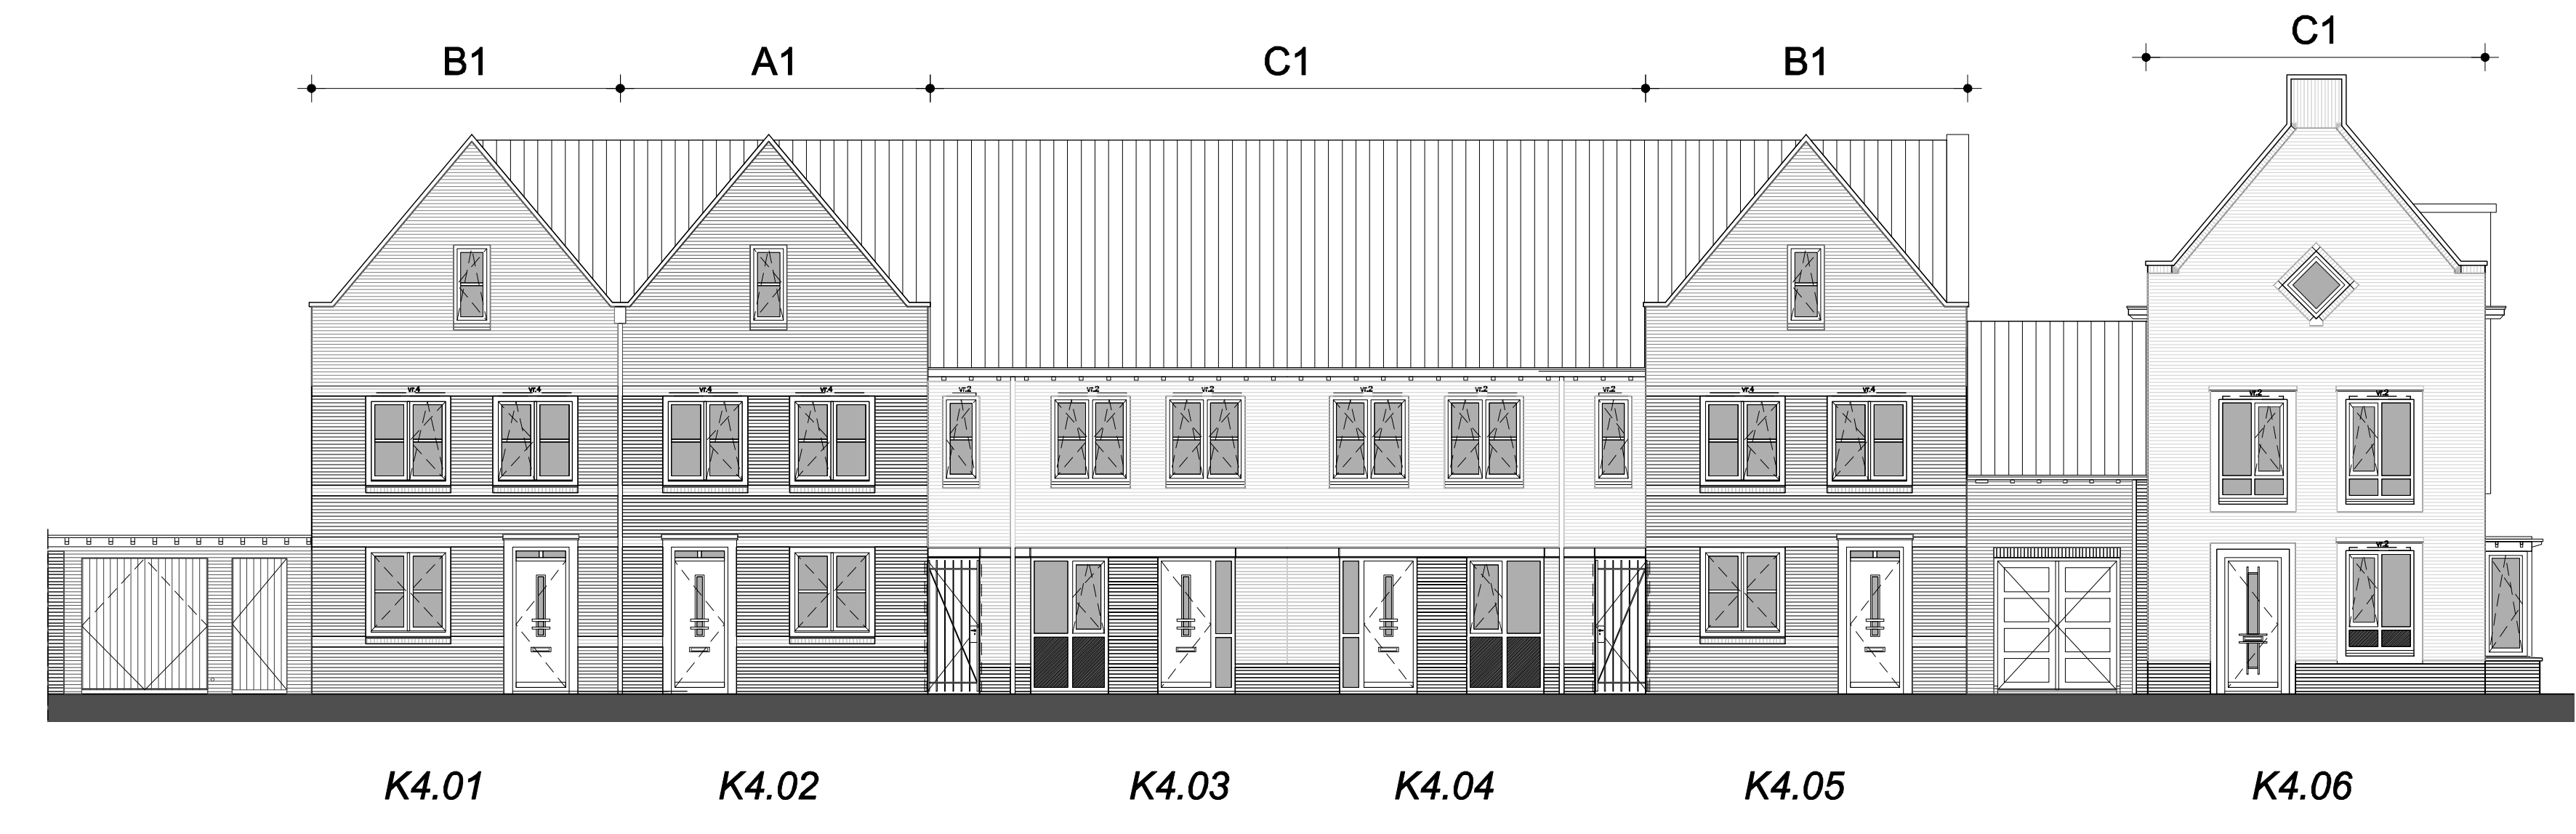

VOORGEVEL, schaal 1:100