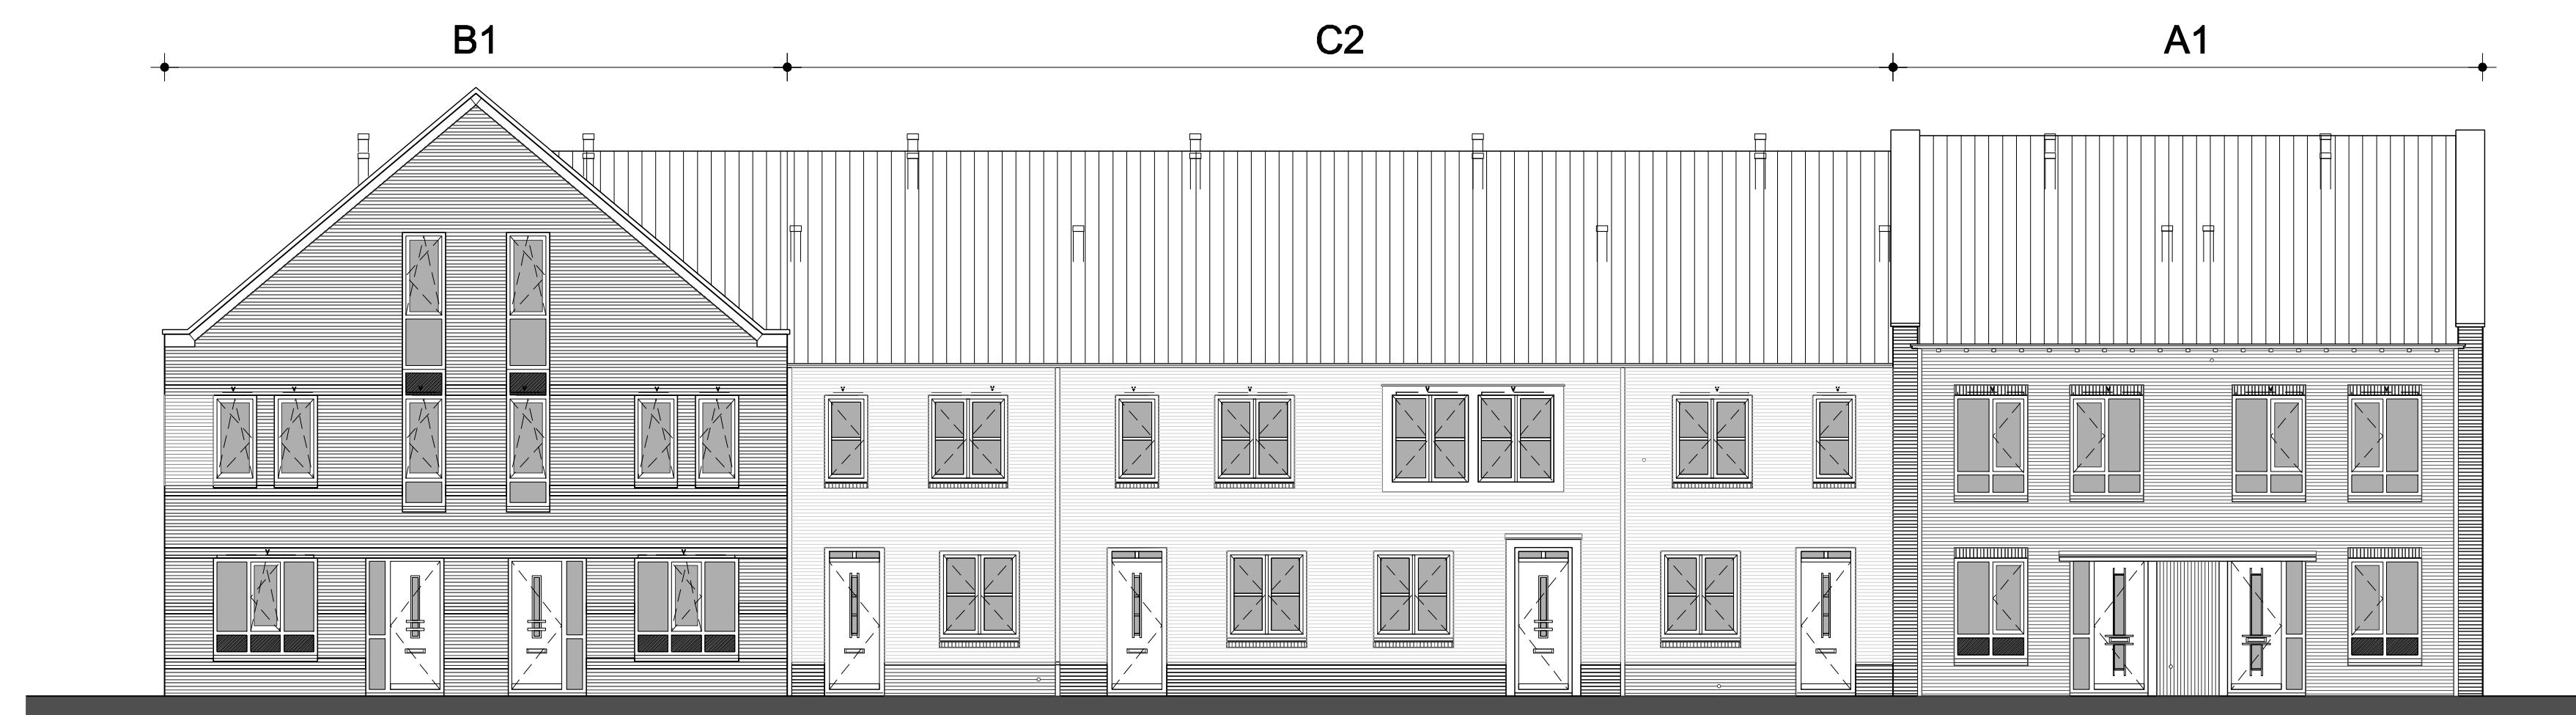

BEGANE GROND, schaal 1:50

ZOLDER, schaal 1:50

1e VERDIEPING, schaal 1:50

VOORGEVEL, schaal 1:100

RECHTER ZIJGEVEL, schaal 1:100

LINKER ZIJGEVEL, schaal 1:100

ACHTERGEVEL, schaal 1:100

DOORSNEDE, schaal 1:100

DOORSNEDE, schaal 1:100

Kleuren schoon metselwerk+dakpannen:

kavelnr.	Kleurcode	gevel	gevelplint/-banden	garage	dak
A1	Paars rood	Paars rood			oud zwart
A1	Paars rood	Paars rood			oud zwart
C2	Grijswit	Donker bruin-paars			oud rood
C2	Grijswit	Donker bruin-paars			oud rood
C2	Grijswit	Donker bruin-paars			oud rood
K4.33	B1	Oranje rood	Donker bruin-paars		oud zwart
K4.34	B1	Oranje rood	Donker bruin-paars	Paars rood	oud zwart

VOOR POSITIE BERGINGEN ZIE BLAD VK-400
VOOR UITVOERING BERGINGEN ZIE BLAD VK-127

RENVOOI

- kozijn zonder dorpel, voorzien van deur
- kozijn met dorpel, voorzien van deur
- vloertegels, e.e.a. waterdicht uitvoeren
- aanzicht glas
- aanzicht dicht paneel, colorbel o.p.
- aanzicht dakpannen
- aanzicht draarichting ramen en deuren
- punt driehoek is klik-/ raambediening, andere zijde is scharnierzijde
- gestippeld = van je af draaiend, getrokken = naar je toe draaiend
- ventilatierooster in kozijn
- ventilatierooster, verborgen
- hemelwaterafvoer
- aansluitpunt telefoon, niet bedraad
- aansluitpunt telefoon, bedraad
- aansluitpunt centrale antenne, niet bedraad
- aansluitpunt centrale antenne, bedraad