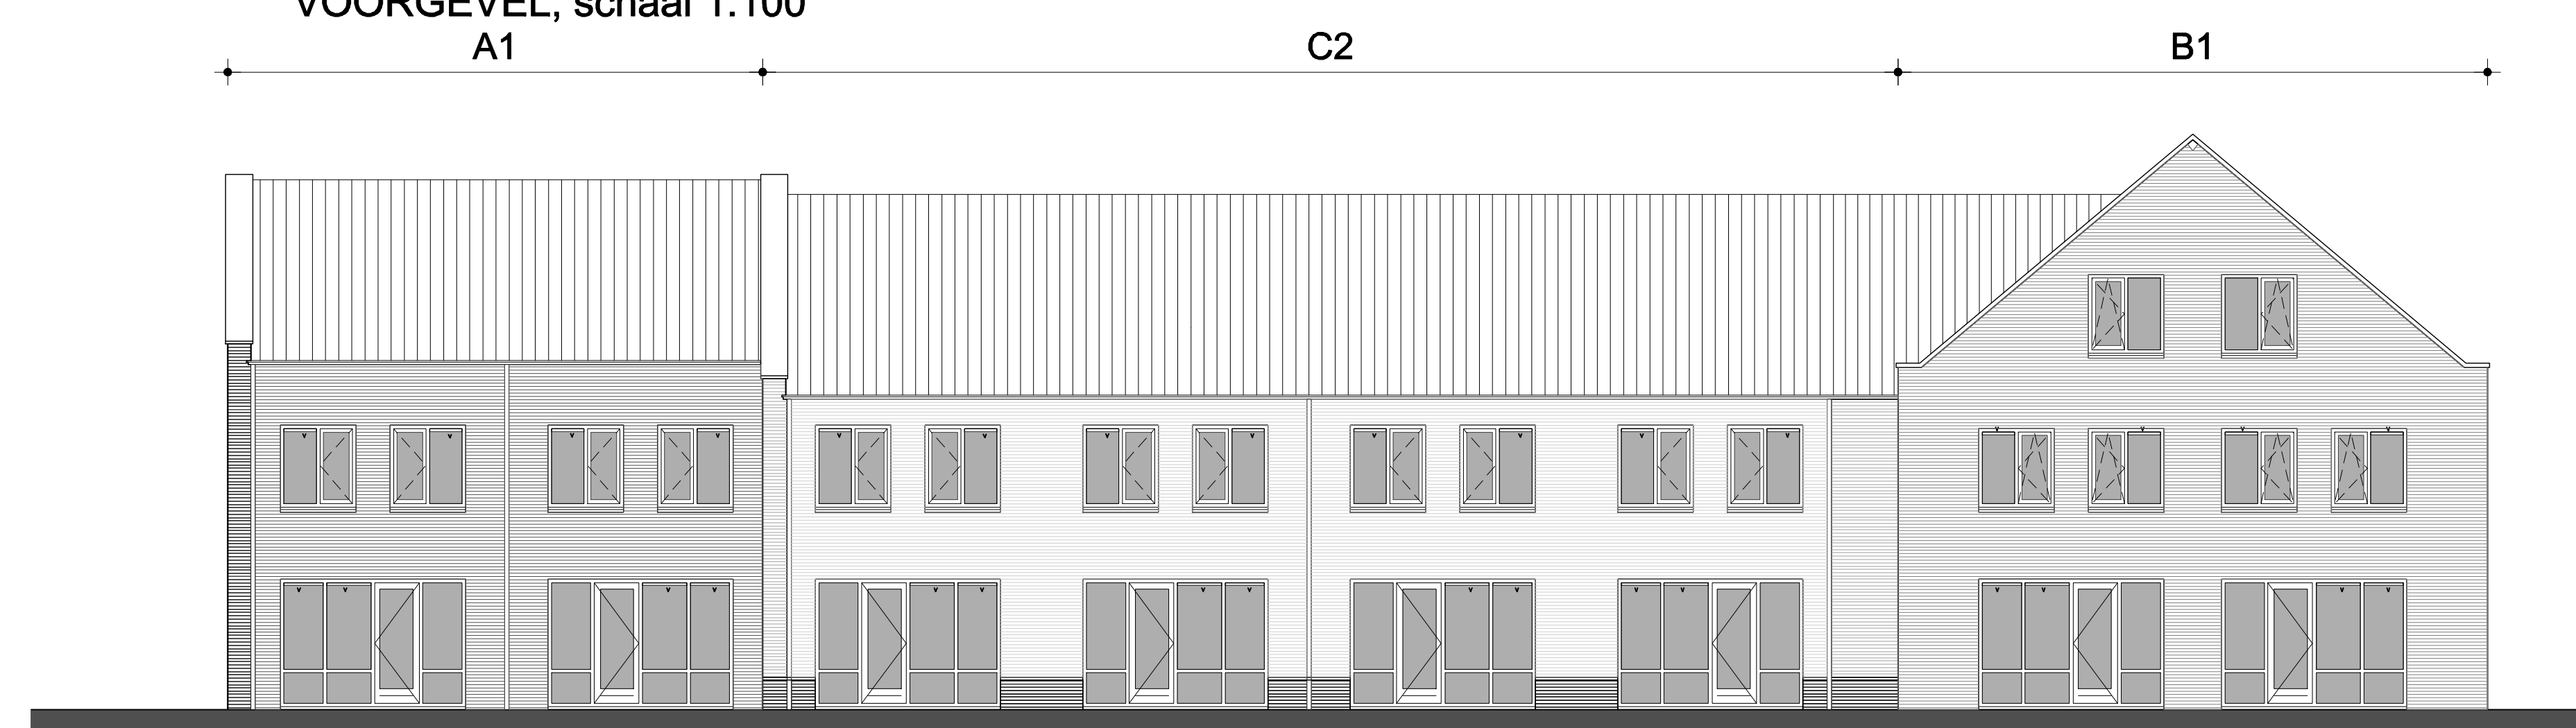

BEGANE GROND, schaal 1:50

ZOLDER, schaal 1:50

1e VERDIEPING, schaal 1:50

VOORGEVEL, schaal 1:100

RECHTER ZIJGEVEL, schaal 1:100

LINKER ZIJGEVEL, schaal 1:100

ACHTERGEVEL, schaal 1:100

DOORSNEDE, schaal 1:100

DOORSNEDE, schaal 1:100

Kleuren schoon metselwerk+dakpannen:

kavelnr.	Kleurcode	gevel	gevelplint/-banden	garage	dak
A1	Paars rood	Paars rood			oud zwart
A1	Paars rood	Paars rood			oud zwart
C2	Grijswit	Donker bruin-paars			oud rood
C2	Grijswit	Donker bruin-paars			oud rood
C2	Grijswit	Donker bruin-paars			oud rood
K4.33	B1	Oranje rood	Donker bruin-paars		oud zwart
K4.34	B1	Oranje rood	Donker bruin-paars	Paars rood	oud zwart

VOOR POSITIE BERGINGEN ZIE BLAD VK-400
VOOR UITVOERING BERGINGEN ZIE BLAD VK-127

RENVOOI

- kozijn zonder dorpel, voorzien van deur
- kozijn met dorpel, voorzien van deur
- vloertegels, e.e.a. waterdicht uitvoeren
- aanzicht glas
- aanzicht dicht paneel, colorbel o.p.
- aanzicht dakpannen
- aanzicht draarichting ramen en deuren
- punt driehoek is klik-/ raambediening, andere zijde is scharnierzijde
- gestippeld = van je af draaiend, getrokken = naar je toe draaiend
- ventilatierooster in kozijn
- ventilatierooster, verborgen
- hemelwaterafvoer
- aansluitpunt telefoon, niet bedraad
- aansluitpunt telefoon, bedraad
- aansluitpunt centrale antenne, niet bedraad
- aansluitpunt centrale antenne, bedraad