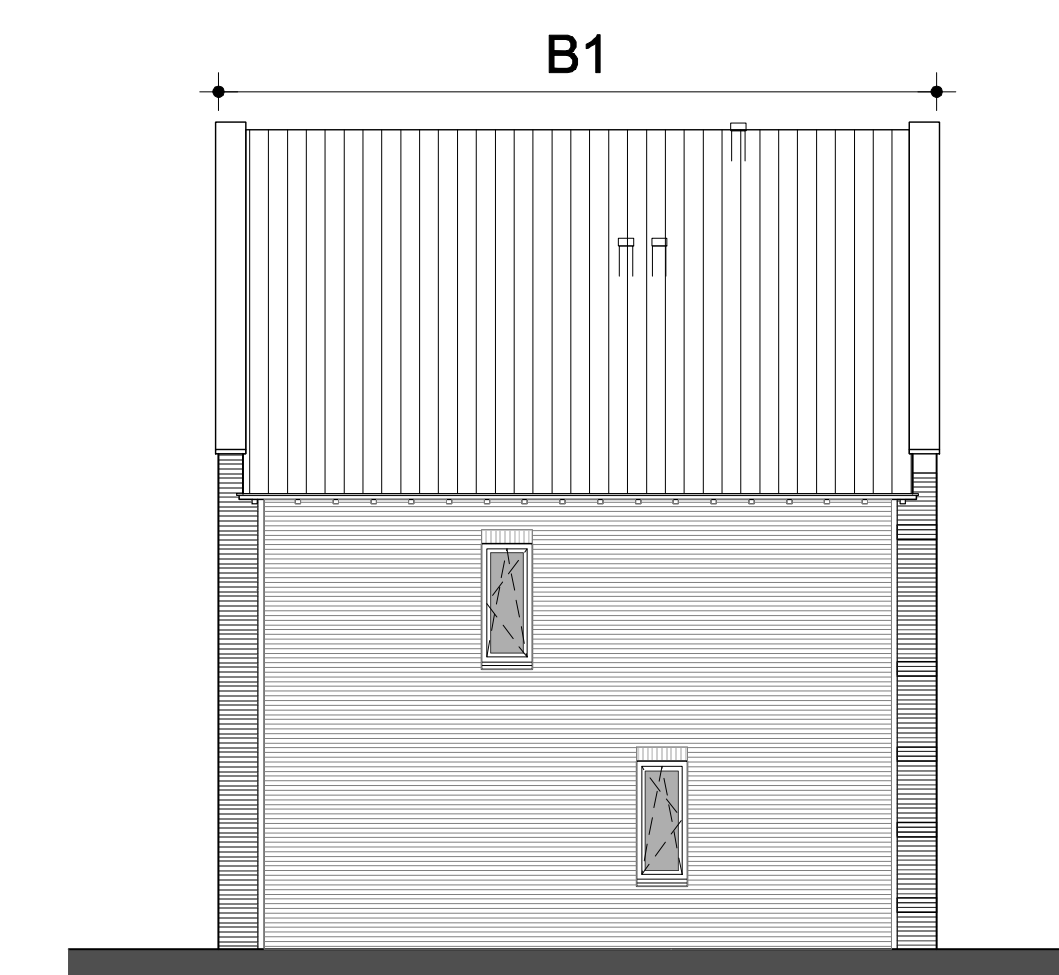

BEGANE GROND, schaal 1:50

ZOLDER, schaal 1:50

1e VERDIEPING, schaal 1:50

VOORGEVEL, schaal 1:100

RECHTER ZIJGEVEL, schaal 1:100

LINKER ZIJGEVEL, schaal 1:100

ACHTERGEVEL, schaal 1:100

DOORSNEDE, schaal 1:100

DOORSNEDE, schaal 1:100

Kleuren schoon metselwerk+dakpannen:

kavelnr.	Kleurcode	gevel	gevelplint/-banden	garage	dak
A1	Paars rood	Paars rood			oud zwart
A1	Paars rood	Paars rood			oud zwart
C2	Grijswit	Donker bruin-paars			oud rood
C2	Grijswit	Donker bruin-paars			oud rood
C2	Grijswit	Donker bruin-paars			oud rood
K4.33	B1	Oranje rood	Donker bruin-paars		oud zwart
K4.34	B1	Oranje rood	Donker bruin-paars	Paars rood	oud zwart