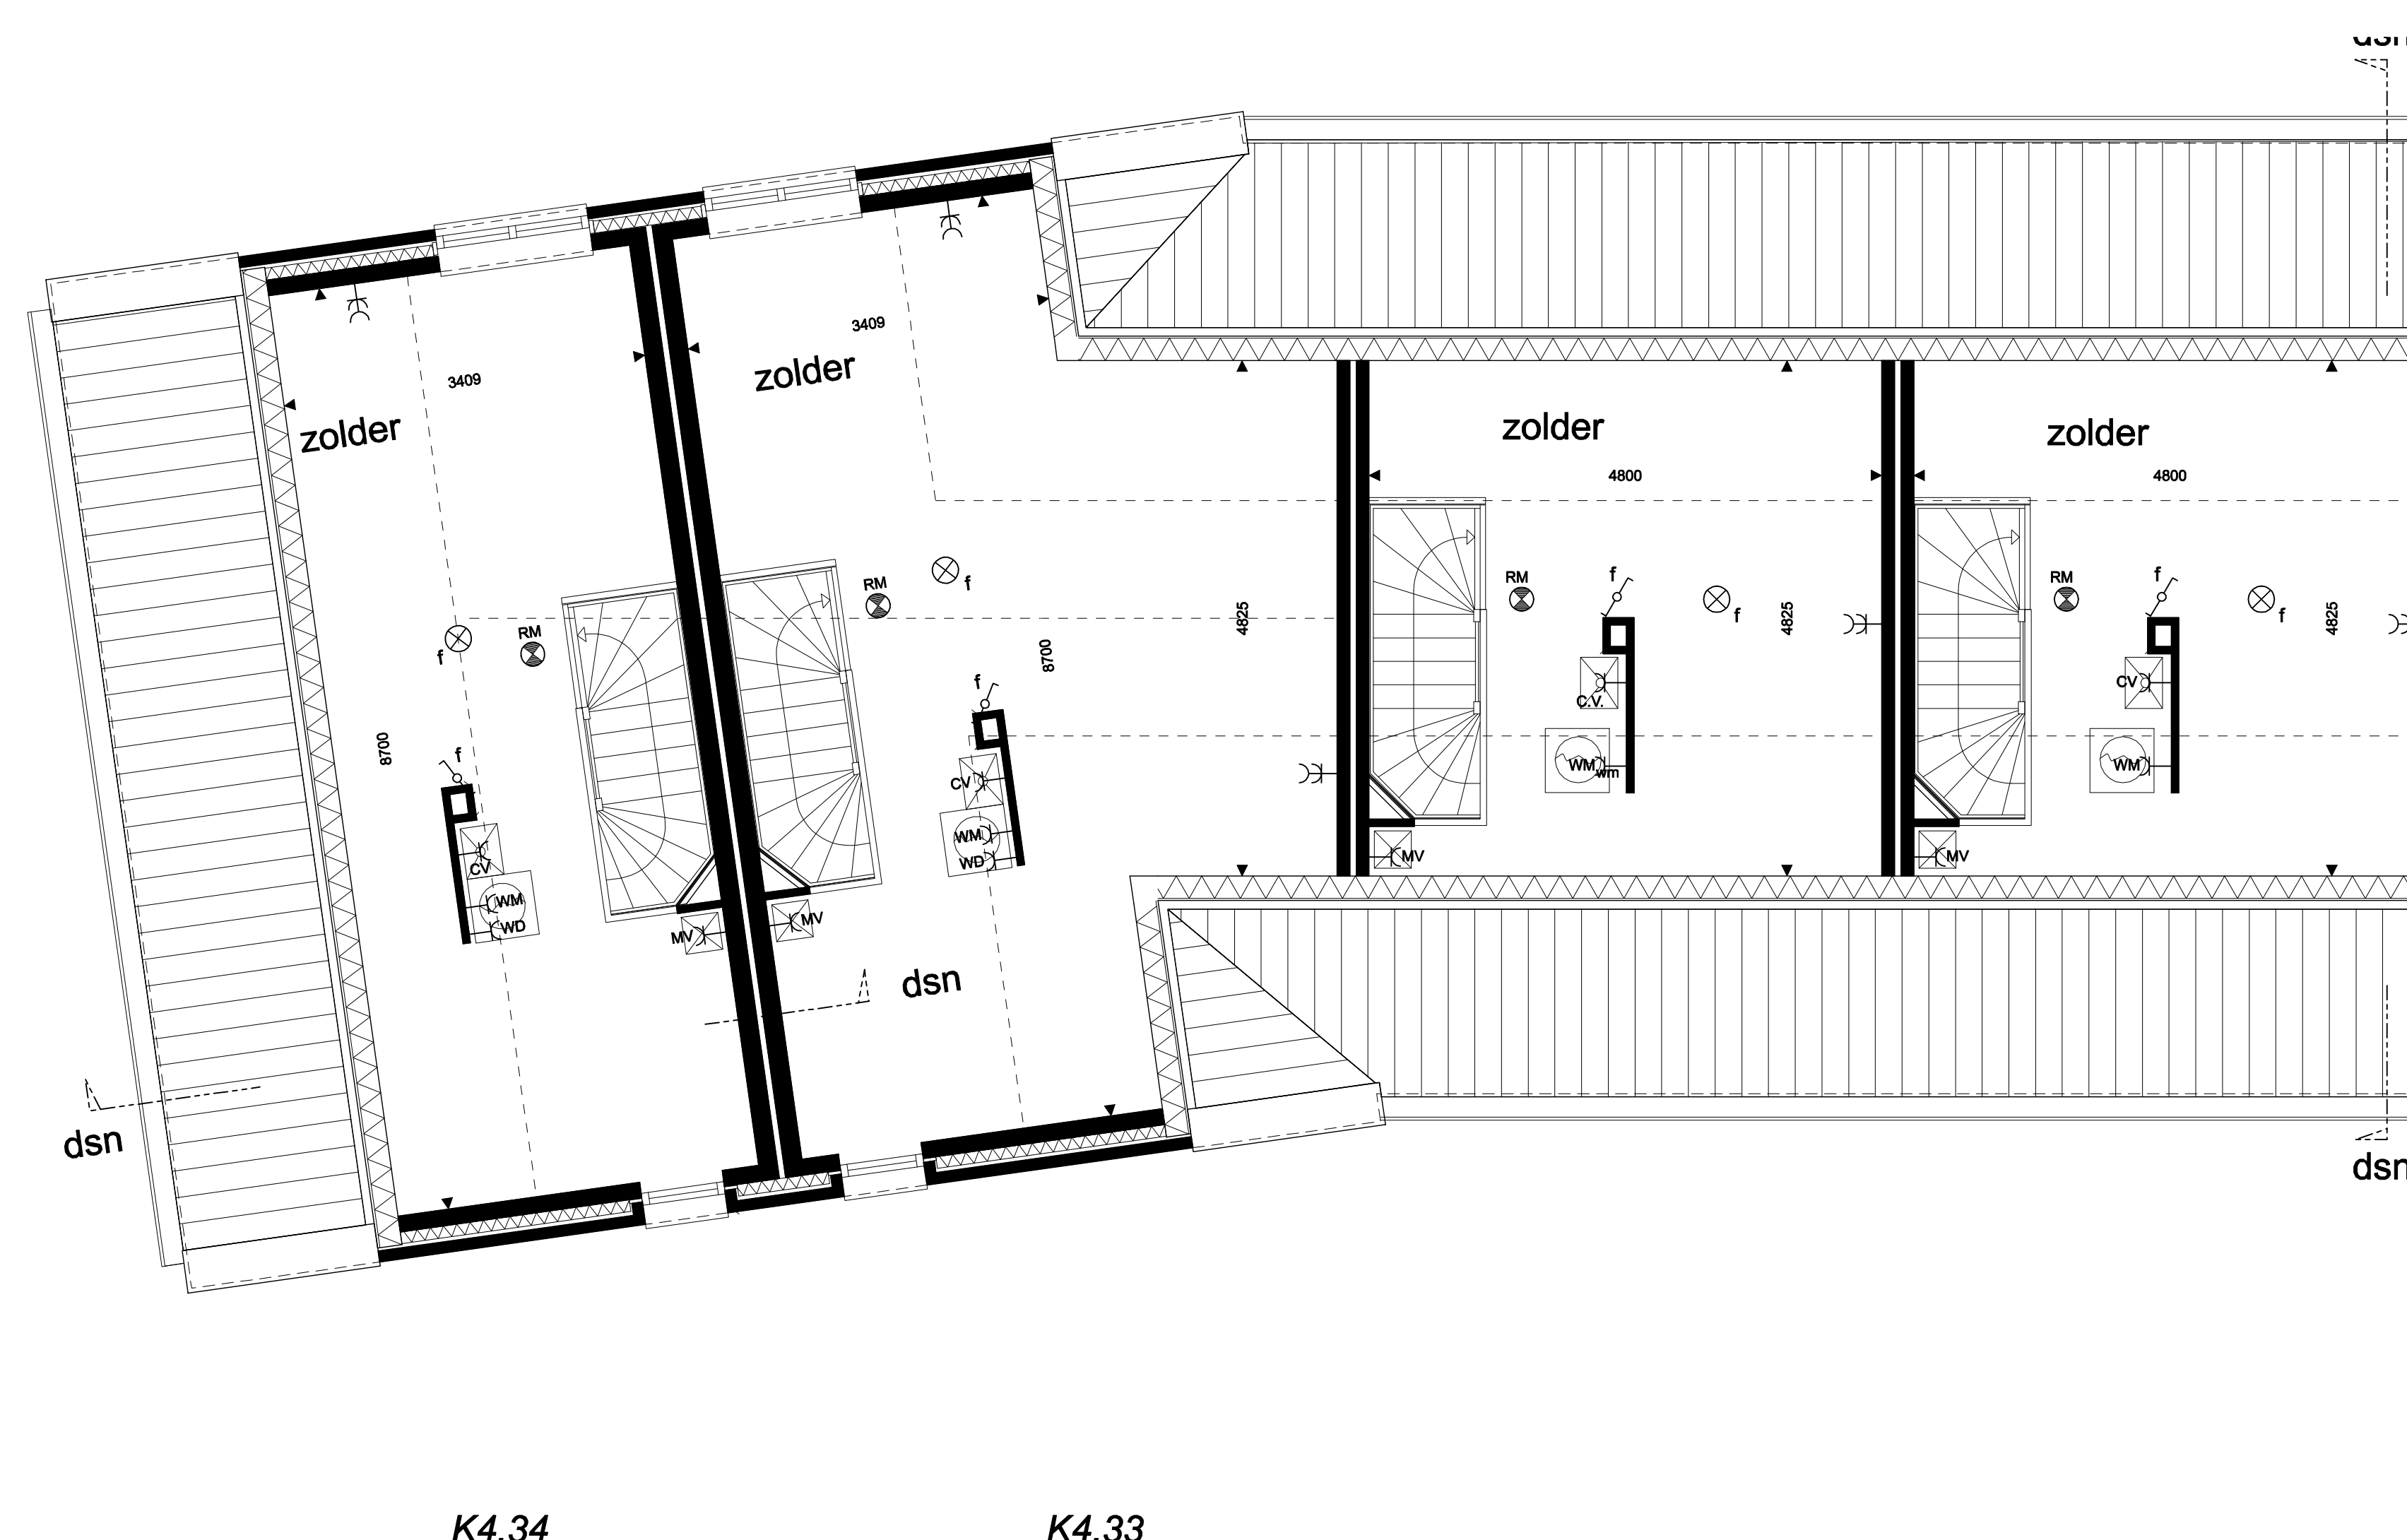

BEGANE GROND, schaal 1:50

ZOLDER, schaal 1:50

1e VERDIEPING, schaal 1:50

VOORGEVEL, schaal 1:100

RECHTER ZIJGEVEL, schaal 1:100

LINKER ZIJGEVEL, schaal 1:100

ACHTERGEVEL, schaal 1:100

DOORSNEDE, schaal 1:100

DOORSNEDE, schaal 1:100

Kleuren schoon metselwerk+dakpannen:

kavelnr.	Kleurcode	gevel	gevelplint/-banden	garage	dak
A1	Paars rood	Paars rood			oud zwart
A1	Paars rood	Paars rood			oud zwart
C2	Grijswit	Donker bruin-paars			oud rood
C2	Grijswit	Donker bruin-paars			oud rood
C2	Grijswit	Donker bruin-paars			oud rood
K4.33	B1	Oranje rood	Donker bruin-paars		oud zwart
K4.34	B1	Oranje rood	Donker bruin-paars	Paars rood	oud zwart

VOOR POSITIE BERGINGEN ZIE BLAD VK-400
VOOR UITVOERING BERGINGEN ZIE BLAD VK-127

RENVOOI

- kozijn zonder dorpel, voorzien van deur
- kozijn met dorpel, voorzien van deur
- vloertegels, e.e.a. waterdicht uitvoeren
- aanzicht glas
- aanzicht dicht paneel, colorbel o.p.
- aanzicht dakpannen
- aanzicht draarichting ramen en deuren
- punt driehoek is klik-/ raambediening, andere zijde is scharnierzijde
- gestippeld = van je af draaiend, getrokken = naar je toe draaiend
- ventilatierooster in kozijn
- ventilatierooster, verborgen
- hemelwaterafvoer
- aansluitpunt telefoon, niet bedraad
- aansluitpunt telefoon, bedraad
- aansluitpunt centrale antenne, niet bedraad
- aansluitpunt centrale antenne, bedraad