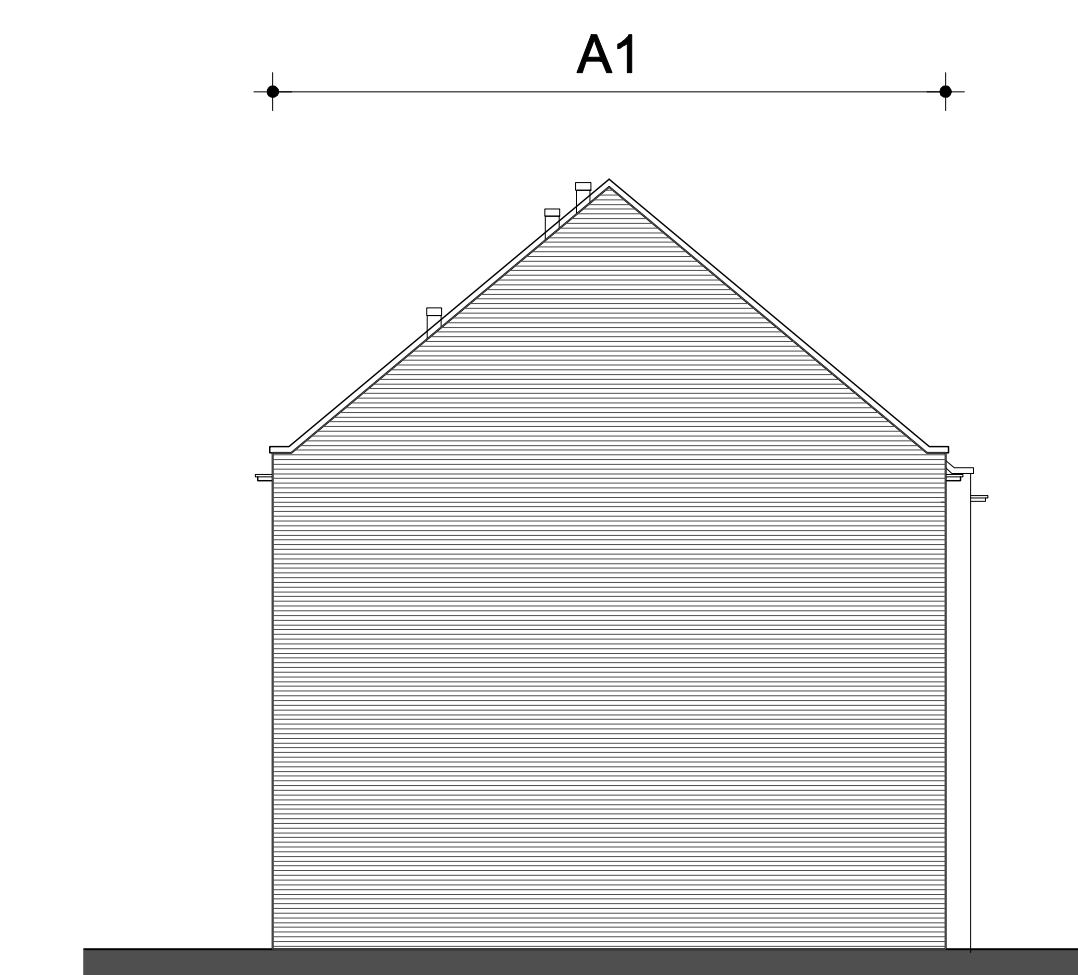

BEGANE GROND, schaal 1:50

ZOLDER, schaal 1:50

1e VERDIEPING, schaal 1:50

VOORGEVEL, schaal 1:100

RECHTER ZIJGEVEL, schaal 1:100

LINKER ZIJGEVEL, schaal 1:100

ACHTERGEVEL, schaal 1:100

DOORSNEDE, schaal 1:100

DOORSNEDE, schaal 1:100

Kleuren schoon metselwerk+dakpannen:

kavelnr.	Kleurcode	gevel	gevelplint/-banden	garage	dak
A1	Paars rood	Paars rood			oud zwart
A1	Paars rood	Paars rood			oud zwart
C2	Grijswit	Donker bruin-paars			oud rood
C2	Grijswit	Donker bruin-paars			oud rood
C2	Grijswit	Donker bruin-paars			oud rood
K4.33	B1	Oranje rood	Donker bruin-paars		oud zwart
K4.34	B1	Oranje rood	Donker bruin-paars	Paars rood	oud zwart