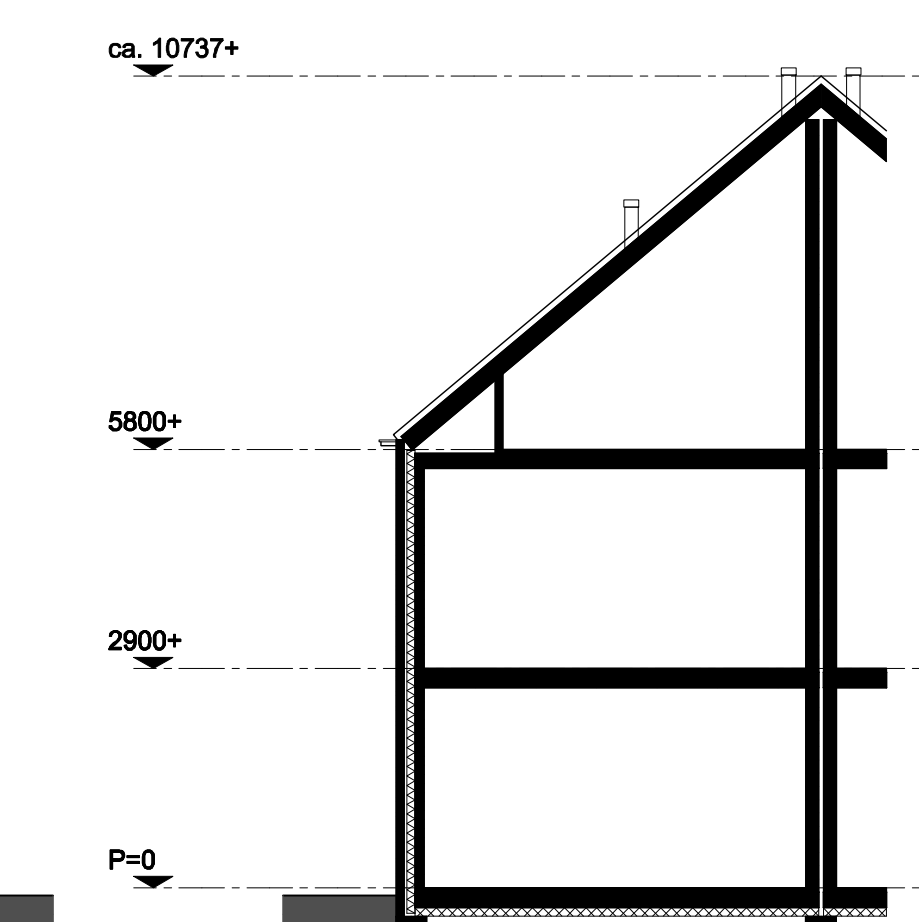

BEGANE GROND, schaal 1:50

ZOLDER, schaal 1:50

1e VERDIEPING, schaal 1:50

VOORGEVEL, schaal 1:100

RECHTER ZIJGEVEL, schaal 1:100

LINKER ZIJGEVEL, schaal 1:100

ACHTERGEVEL, schaal 1:100

DOORSNEDE, schaal 1:100

DOORSNEDE, schaal 1:100

Kleuren schoon metselwerk+dakpannen:

kavelnr.	Kleurcode	gevel	gevelplint/-banden	garage	dak
A1	Paars rood	Paars rood			oud zwart
A1	Paars rood	Paars rood			oud zwart
C2	Grijswit	Donker bruin-paars			oud rood
C2	Grijswit	Donker bruin-paars			oud rood
C2	Grijswit	Donker bruin-paars			oud rood
K4.33	B1	Oranje rood	Donker bruin-paars		oud zwart
K4.34	B1	Oranje rood	Donker bruin-paars	Paars rood	oud zwart