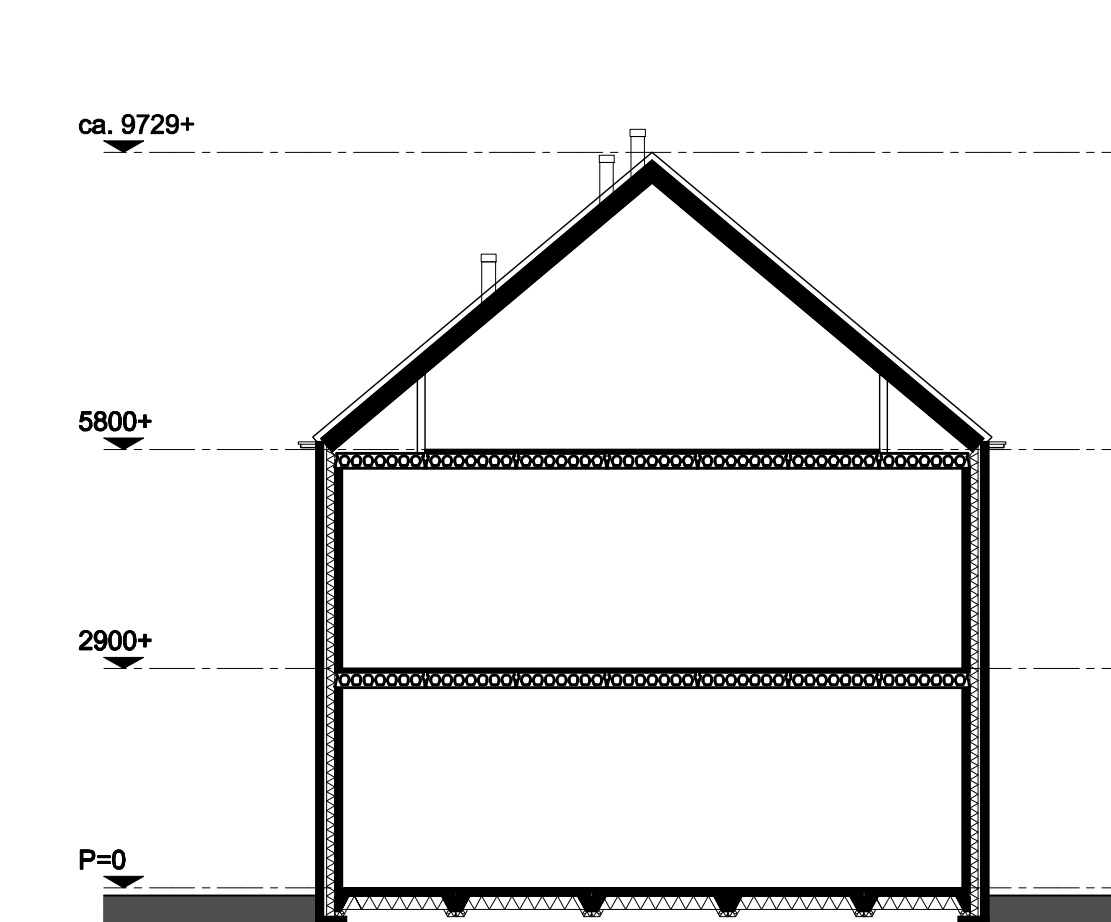

BEGANE GROND, schaal 1:50

ZOLDER, schaal 1:50

1e VERDIEPING, schaal 1:50

VOORGEVEL, schaal 1:100

RECHTER ZIJGEVEL, schaal 1:100

LINKER ZIJGEVEL, schaal 1:100

ACHTERGEVEL, schaal 1:100

DOORSNEDE, schaal 1:100

DOORSNEDE, schaal 1:100

Kleuren schoon metselwerk+dakpannen:

kavelnr.	Kleurcode	gevel	gevelplint/-banden	garage	dak
A1	Paars rood	Paars rood			oud zwart
A1	Paars rood	Paars rood			oud zwart
C2	Grijswit	Donker bruin-paars			oud rood
C2	Grijswit	Donker bruin-paars			oud rood
C2	Grijswit	Donker bruin-paars			oud rood
K4.33	B1	Oranje rood	Donker bruin-paars		oud zwart
K4.34	B1	Oranje rood	Donker bruin-paars	Paars rood	oud zwart