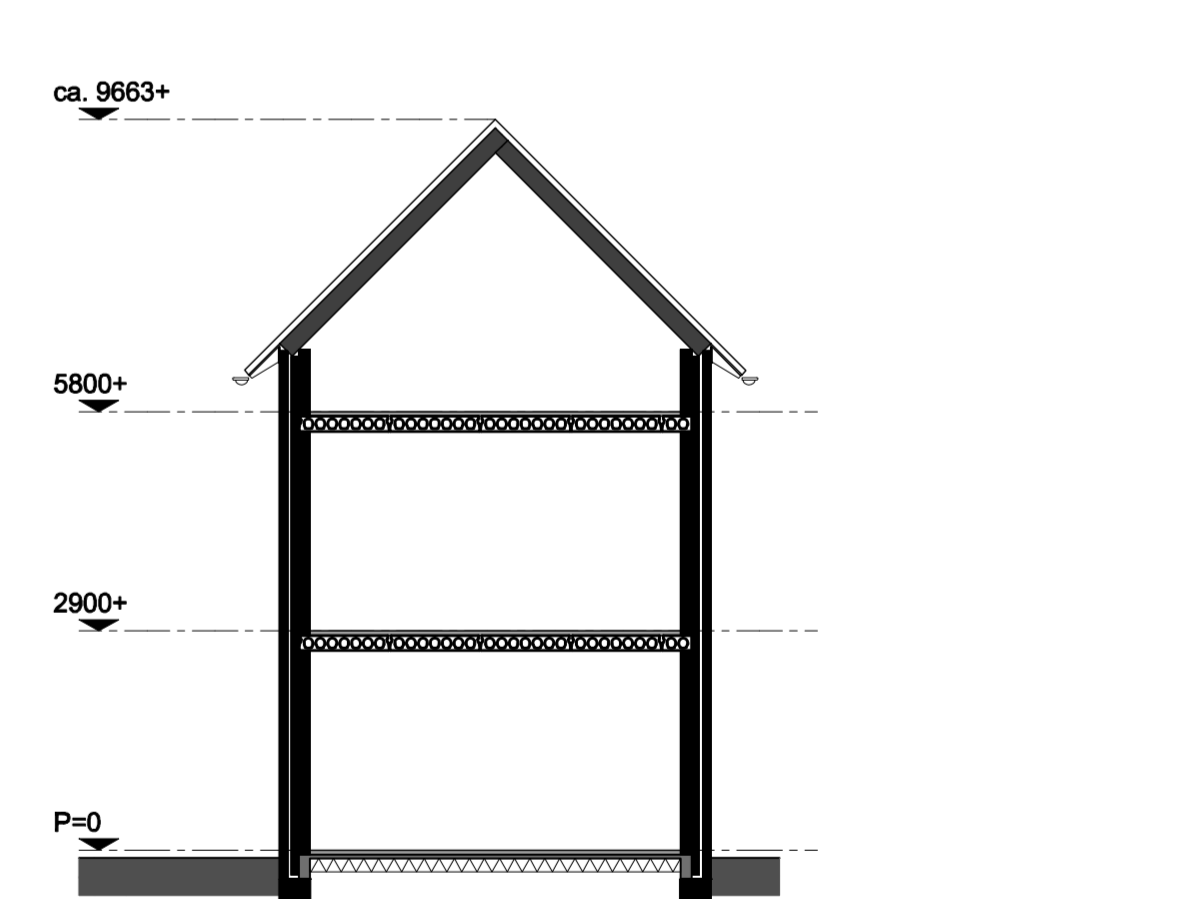

VOORGEVEL, schaal 1:100

ACHTERGEVEL, schaal 1:100

LINKER ZIJGEVEL, schaal 1:100

RECHTER ZIJGEVEL, schaal 1:100

DWARSDOORSNEDE, schaal 1:100

LANGSDOORSNEDE, schaal 1:100

Optielijst

Kleuren schoon metselwerk:				
kavelnr.	gevel	gevelplint	garage	gevelbanden
K4.35	Paars rood	Paars rood	Paars rood	

Eventuele uitbouw: als woning

- Optie: uitbreiding woonkamer 1,8 meter
- Optie: uitbreiding woonkamer 2,4 meter
- Optie: uitbreiding garage 1,8 meter
- Optie: uitbreiding garage 2,4 meter
- Optie: loopdeur (garage)
- Optie: dubbele loopdeur (garage)
- Optie: dakkapel
- Optie: dakraam
- Optie: indeling verdieping