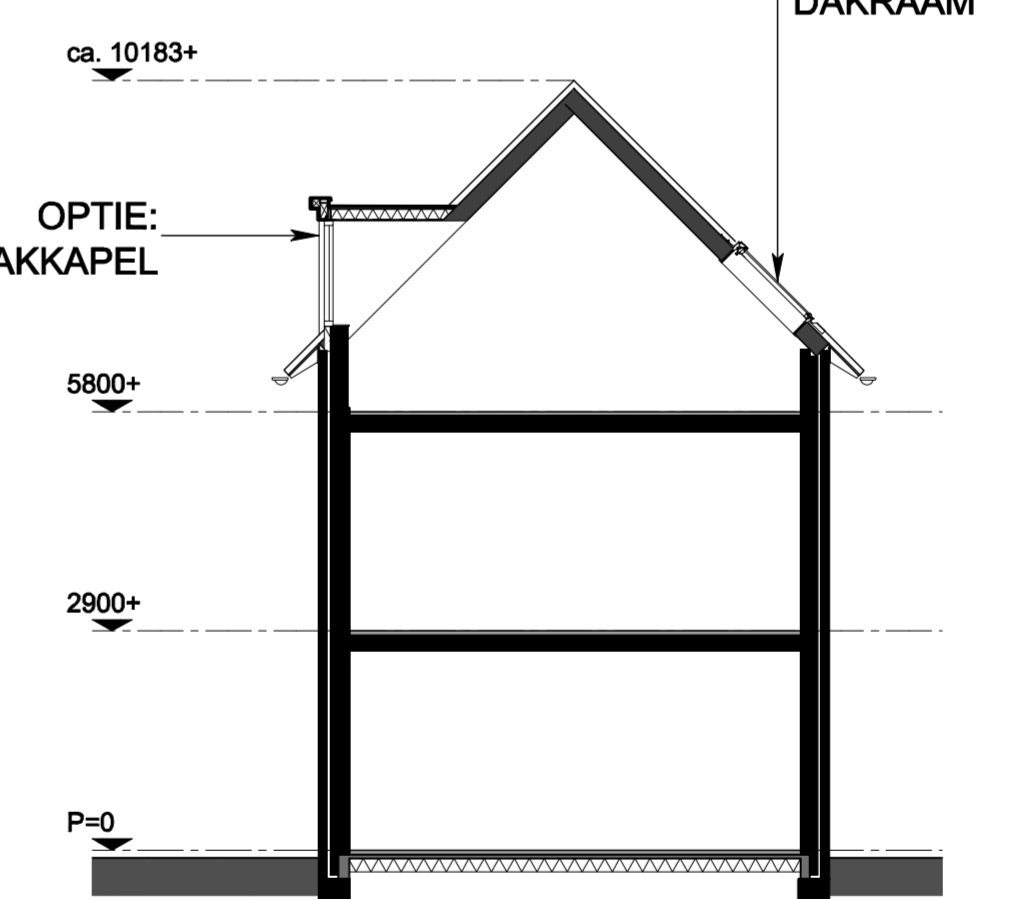

VOORGEVEL, schaal 1:100

ACHTERGEVEL, schaal 1:100

LINKER ZIJGEVEL, schaal 1:100

RECHTER ZIJGEVEL, schaal 1:100

DWARSDOORSNEDE, schaal 1:100

LANGSDOORSNEDE, schaal 1:100

Optielijst

Kleuren schoon metselwerk:				
kavelnr.	gevel	gevelplint	garage	gevelbanden
K4.35	Paars rood	Paars rood	Paars rood	

Eventuele uitbouw: als woning

- Optie: uitbreiding woonkamer 1,8 meter
- Optie: uitbreiding woonkamer 2,4 meter
- Optie: uitbreiding garage 1,8 meter
- Optie: uitbreiding garage 2,4 meter
- Optie: loopdeur (garage)
- Optie: dubbele loopdeur (garage)
- Optie: dakkapel
- Optie: dakraam
- Optie: indeling verdieping