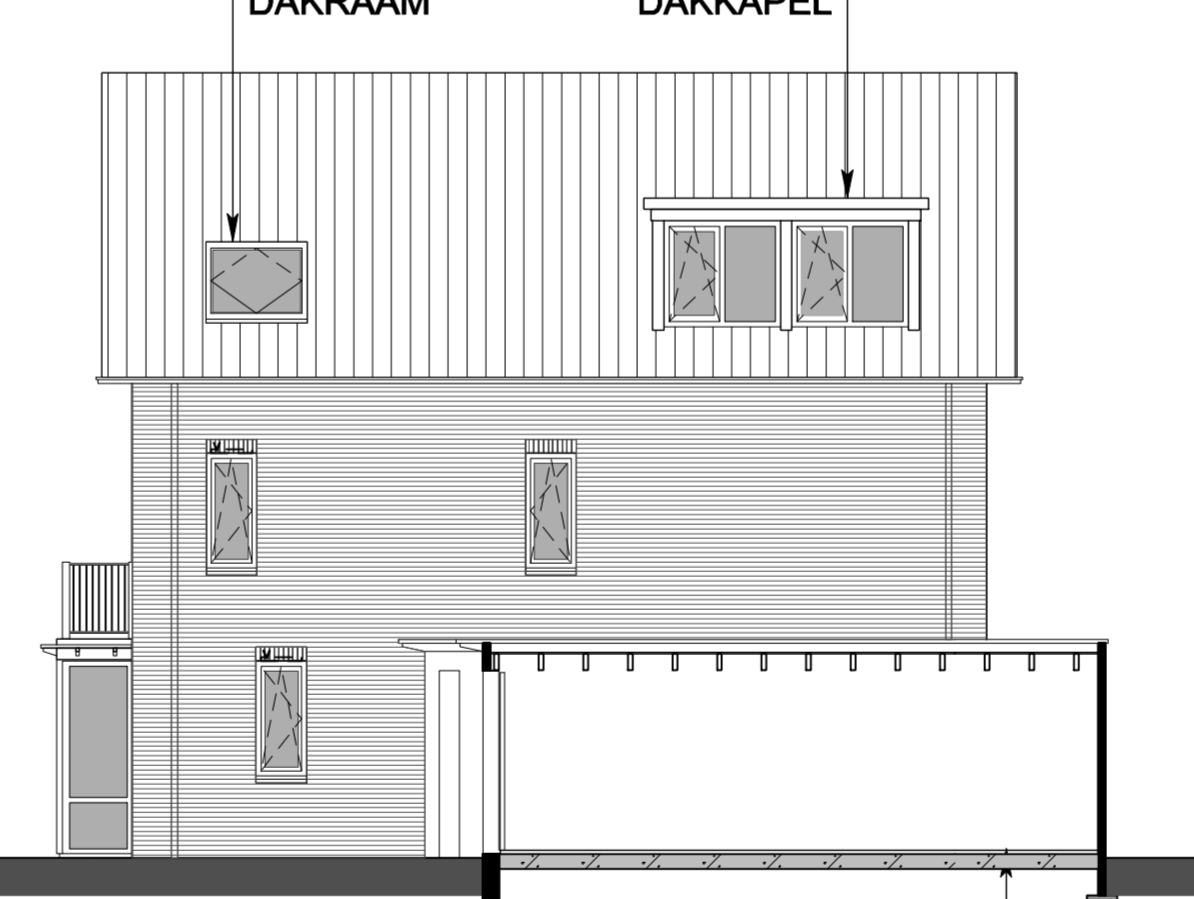

VOORGEVEL, schaal 1:100

ACHTERGEVEL, schaal 1:100

LINKER ZIJGEVEL, schaal 1:100

RECHTER ZIJGEVEL, schaal 1:100

DWARSDOORSNEDE, schaal 1:100

LANGSDOORSNEDE, schaal 1:100

Optielijst

Kleuren schoon metselwerk:				
kavelnr.	gevel	gevelplint	garage	gevelbanden
K4.35	Paars rood	Paars rood	Paars rood	

Eventuele uitbouw: als woning

- Optie: uitbreiding woonkamer 1,8 meter
- Optie: uitbreiding woonkamer 2,4 meter
- Optie: uitbreiding garage 1,8 meter
- Optie: uitbreiding garage 2,4 meter
- Optie: loopdeur (garage)
- Optie: dubbele loopdeur (garage)
- Optie: dakkapel
- Optie: dakraam
- Optie: indeling verdieping